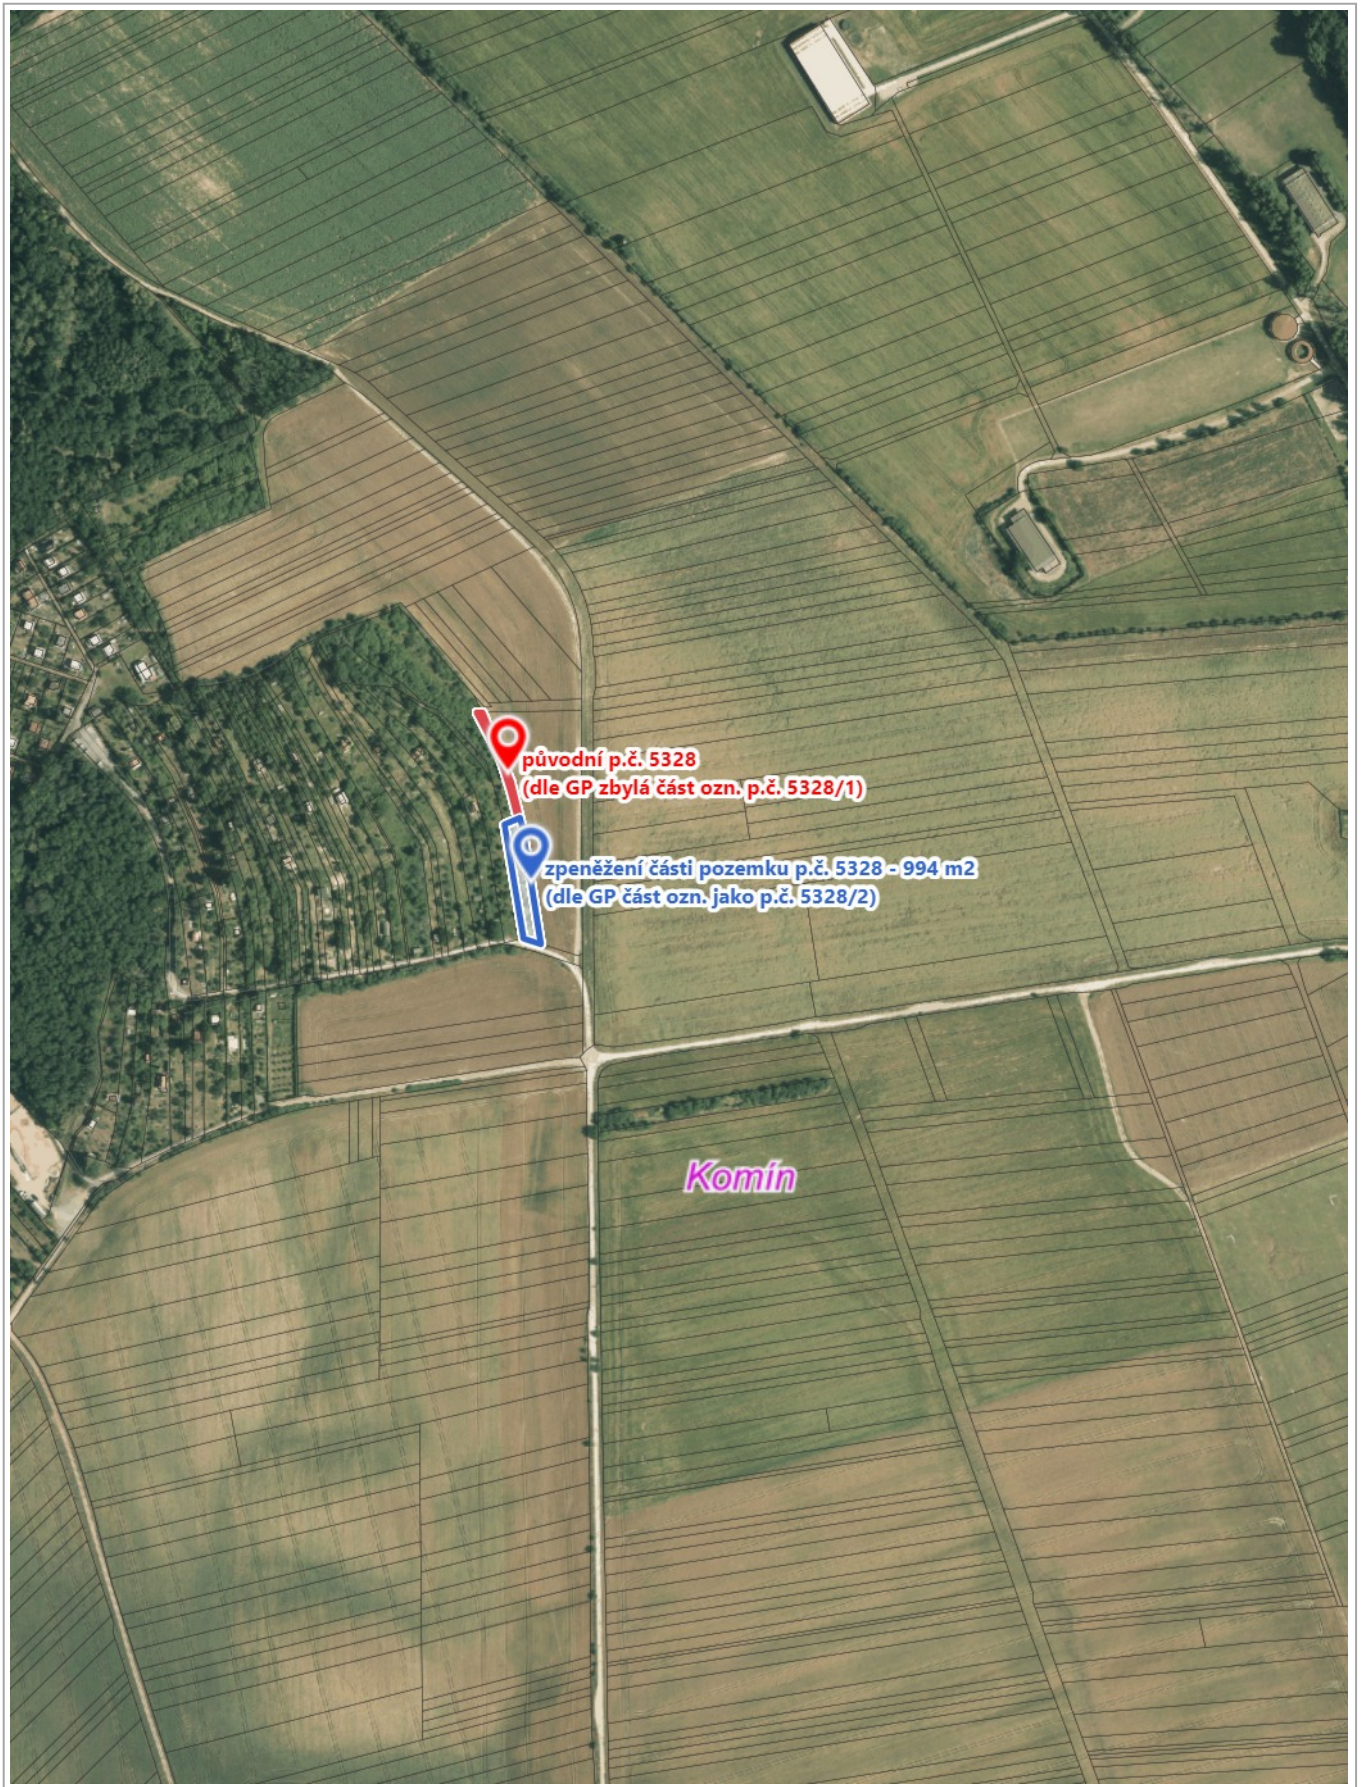

Letecky - zpeněžení části pozemku SMB p.č. 5328 v k. ú. Komín

původní p.č. 5328
(dle GP zbylá část ozn. p.č. 5328/1)

zpeněžení části pozemku p.č. 5328 - 994 m²
(dle GP část ozn. jako p.č. 5328/2)

Komín

0 100 m 200 m

1 : 5 273

RÚIAN: © ČÚZK, Katastr: © ČÚZK

Vytištěno v mapovém řešení Spinbox společnosti © T-MAPY